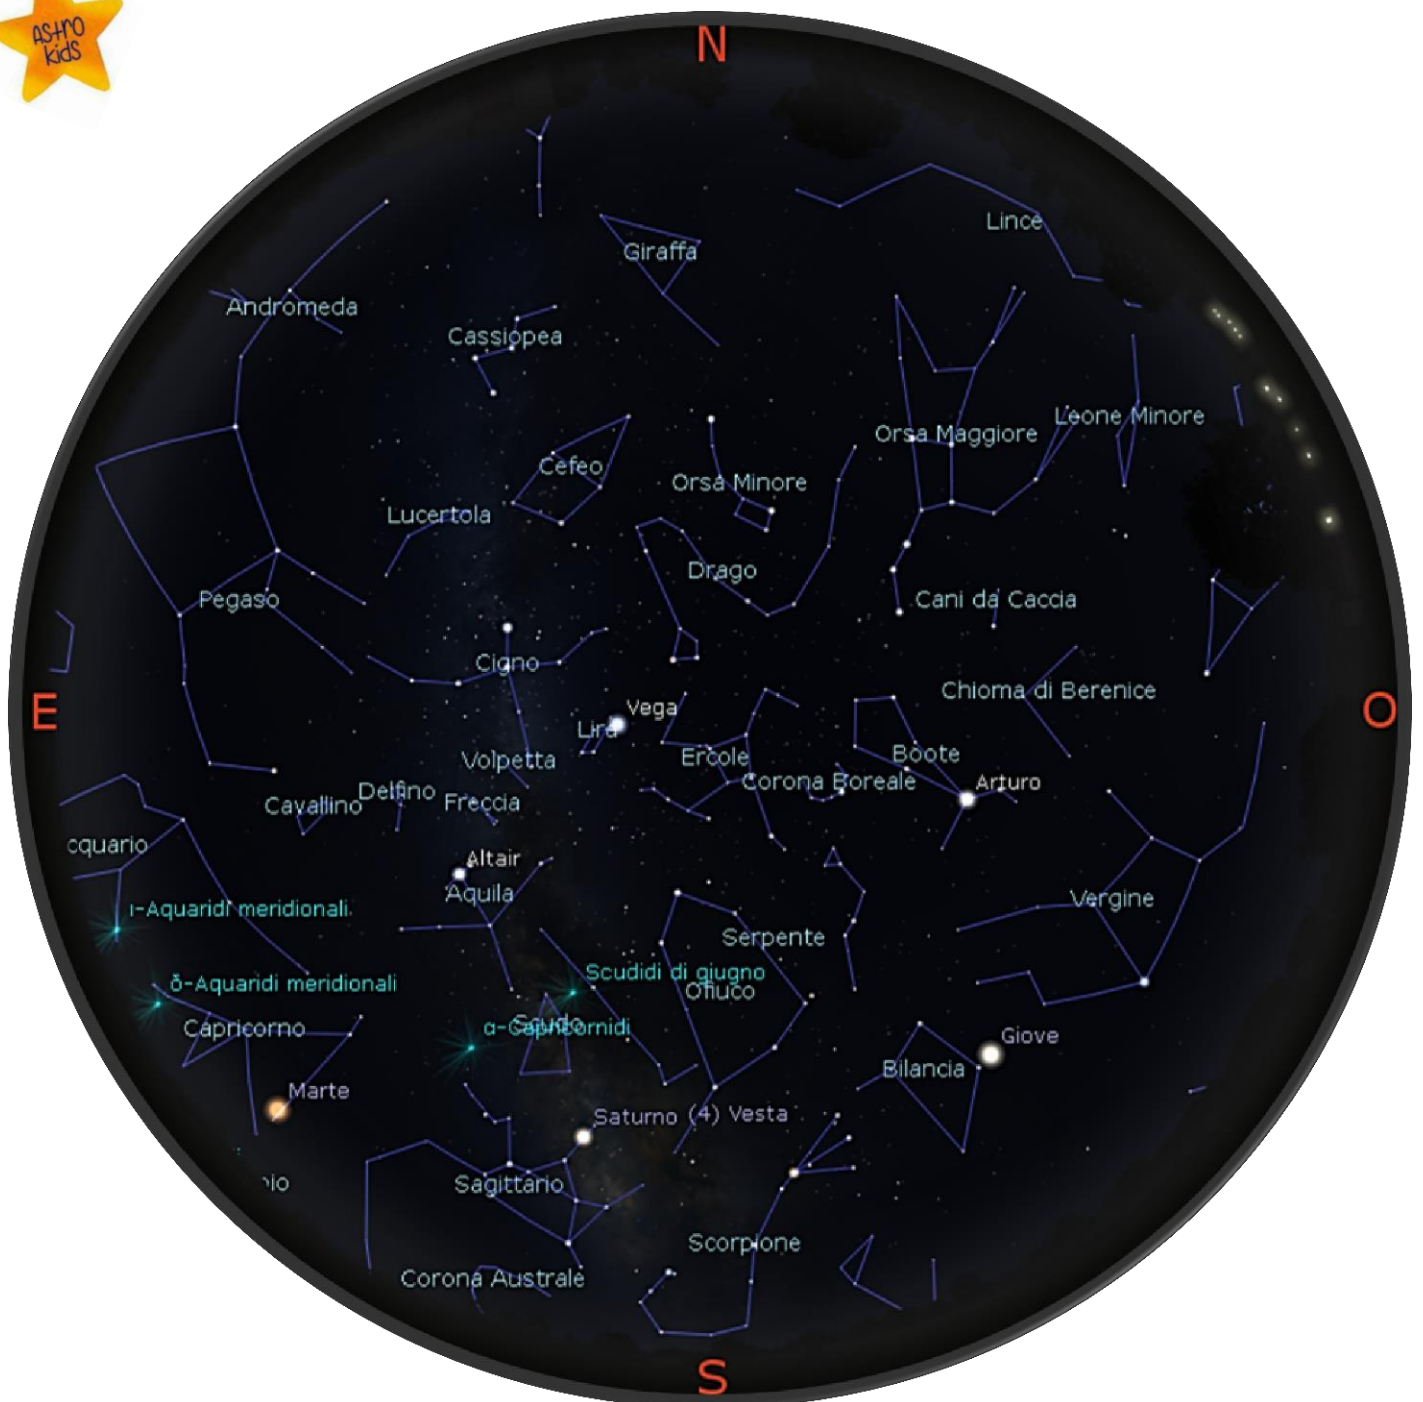

CREA IL TUO CIELO

Stampa le stelle primaverili, estive, autunnali e invernali.

Scegli una costellazione per ogni stagione, prendi un foglio, riproduci che lo costellazioni scelte e crea il tuo cielo!

ATTIVITÀ: Imparare a riconoscere le costellazioni e a riprodurle.

STELLE ESTIVE

Giugno-Luglio h.22-24/ Agosto-Settembre 19-21

STELLE AUTUNNALI

Settembre/Ottobre h.22-24/ Novembre/Dicembre 19-21

STELLE INVERNALI

Dicembre/Gennaio h.22-24/ Febbraio/Marzo 19-21

STELLE PRIMAVERILI

Maggio/Aprile h.22-24/ Maggio/Giugno 19-21